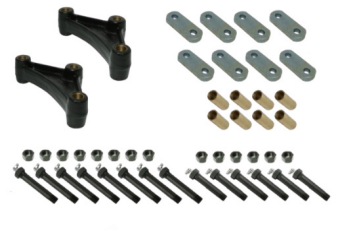

### Tandem Brass Equalizer Kit

Heavy Duty, Eq/Shackle

543-0B-HDKIT

**\$93<sup>60</sup>**

### Tandem Brass Equalizer Kit

Heavy Duty, Eq/Shackle

543-1B-HDKIT

**\$88<sup>67</sup>**

### Tandem Brass Equalizer Kit

Heavy Duty, Eq/Shackle

543-3B-HDKIT

**\$93<sup>60</sup>**